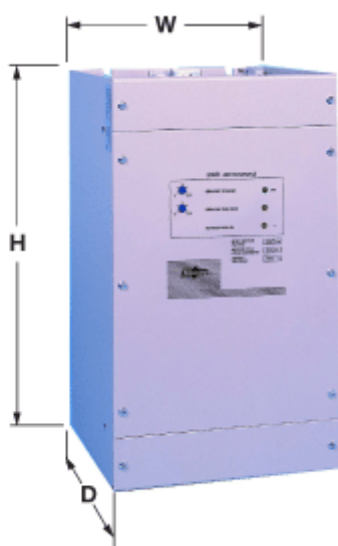

Varenummer: 762140390  
Beskrivelse: DC-bremseenhed Solbrake 390  
Op til 200kW 390A 3x400V IP00

## Mål

Betegnelse = Size SB4

D = 222.0

H = 384.0

Vægt = 12.00

W = 224.0